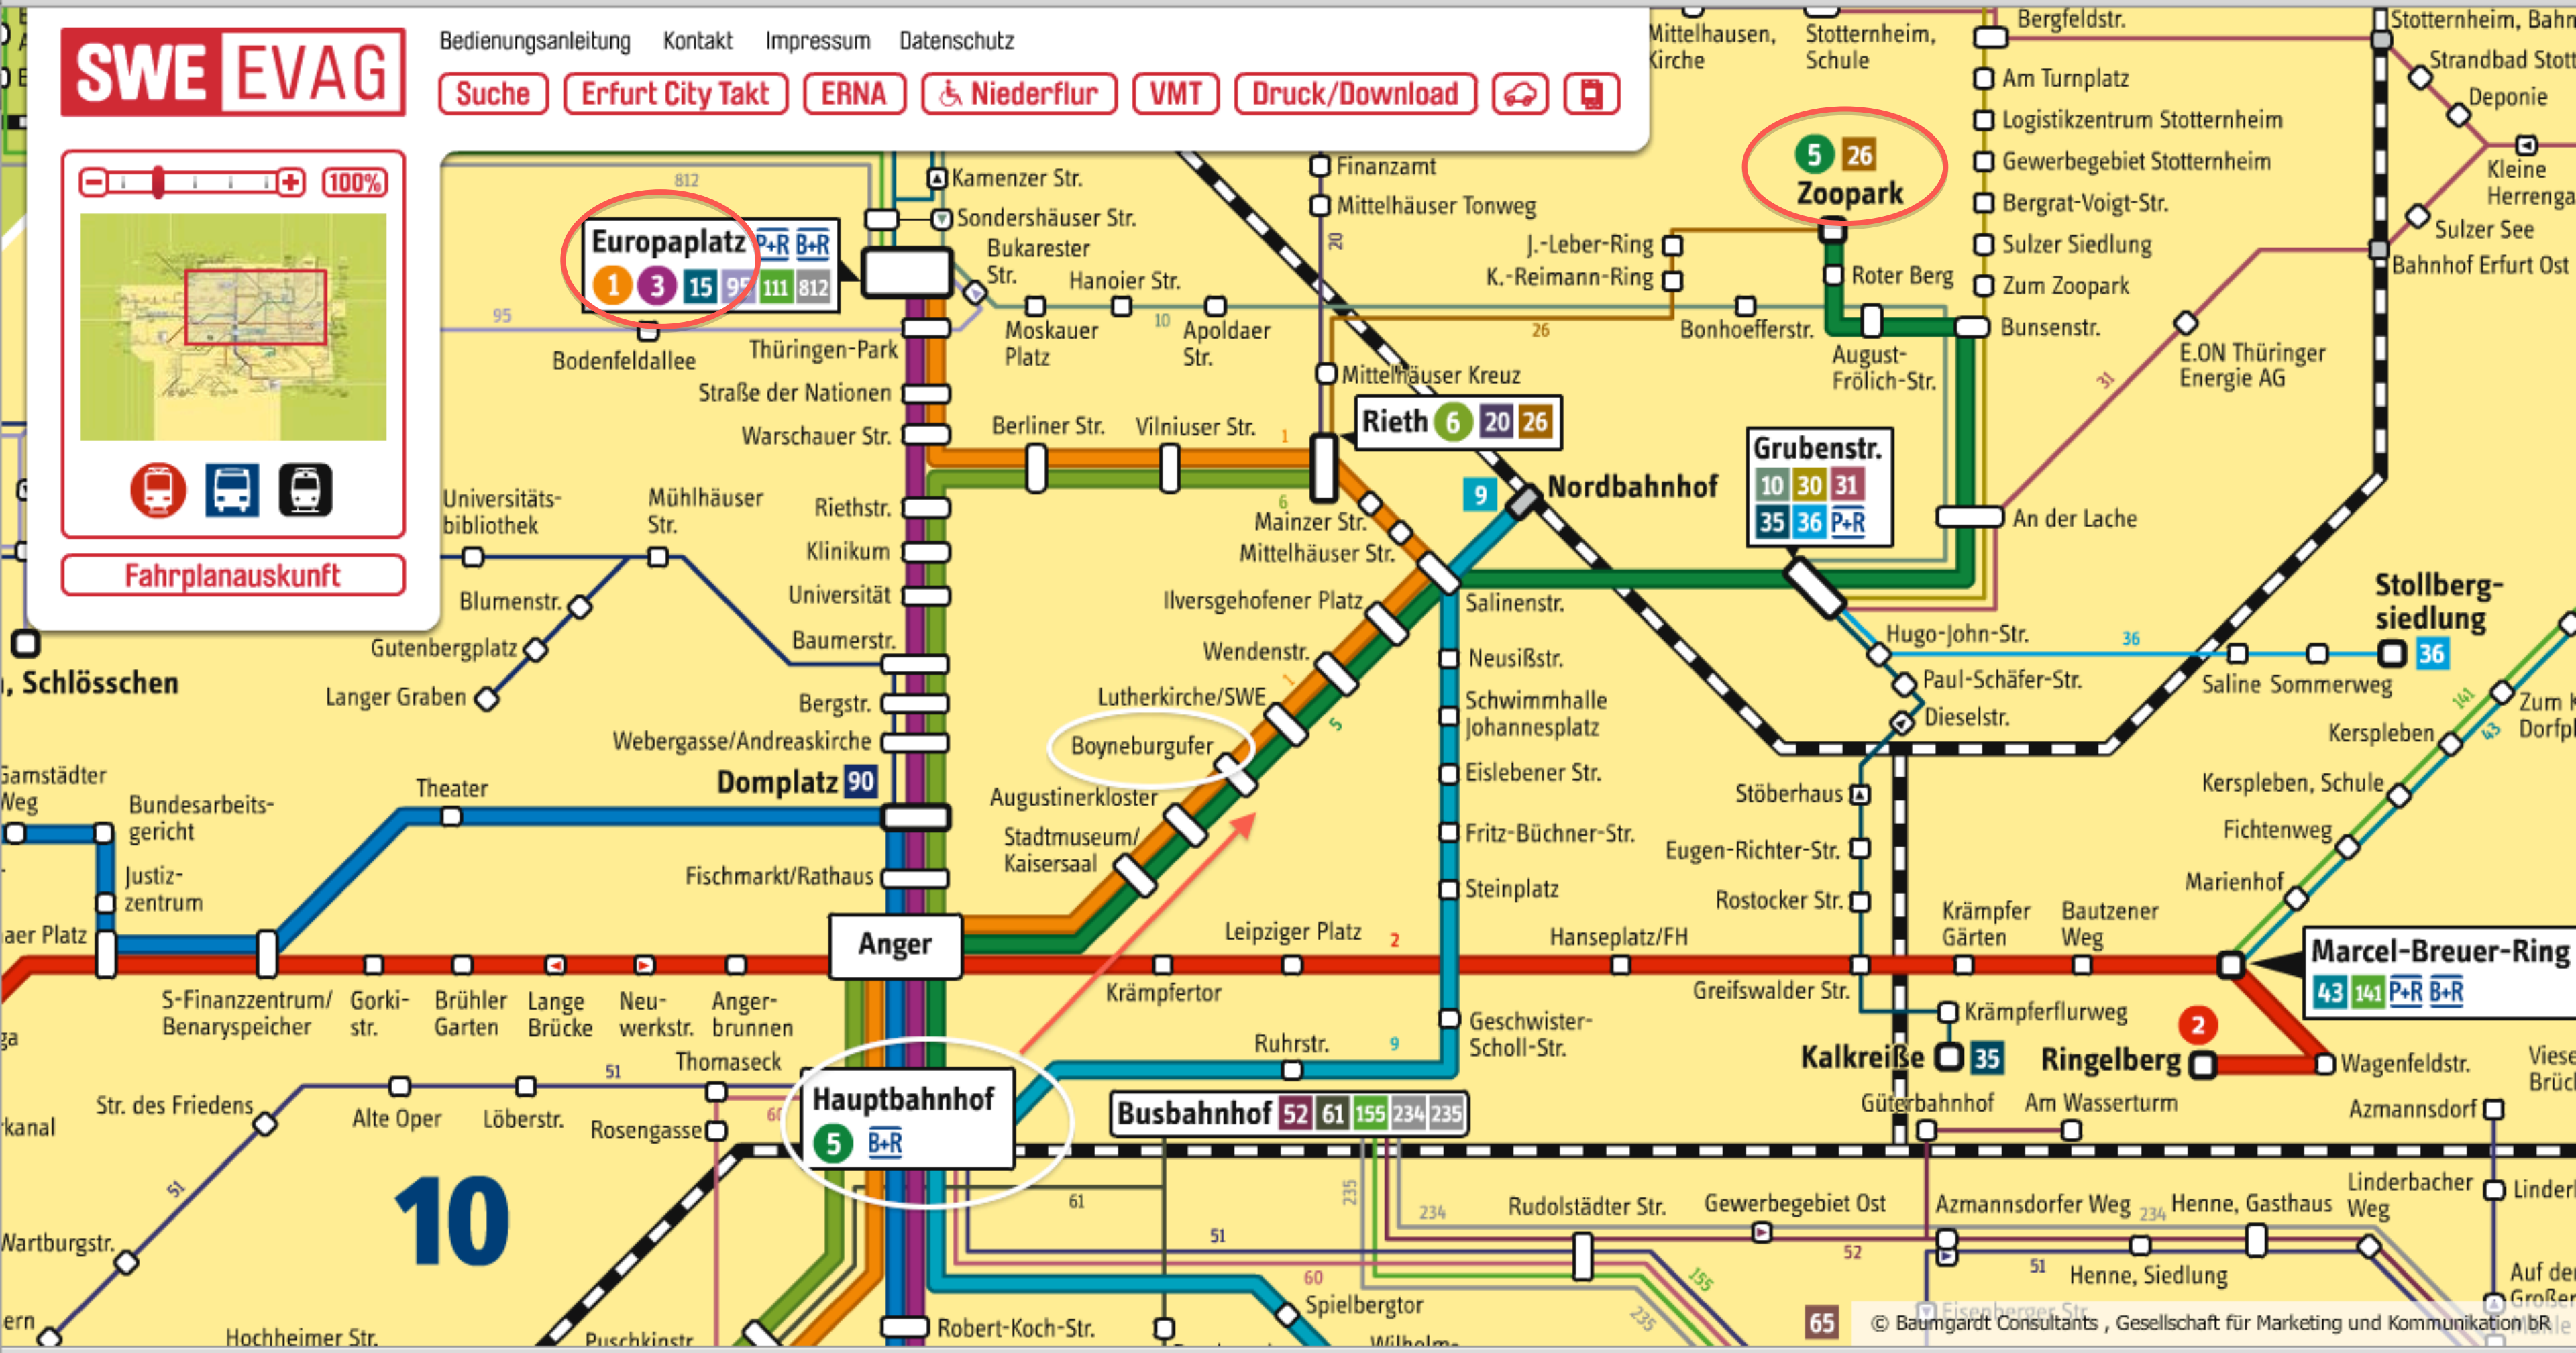

Bedienungsanleitung Kontakt Impressum Datenschutz

Suche Erfurt City Takt ERNA Niederflur VMT Druck/Download

Fahrplanauskunft

Europaplatz 1 3 15 95 111 812

ZooPark 5 26

Rieth 6 20 26

Grubenstr. 10 30 31 35 36 P+R

Nordbahnhof 9

Domplatz 90

Hauptbahnhof 5 B+R

Busbahnhof 52 61 155 234 235

Marcel-Breuer-Ring 43 141 P+R B+R

10