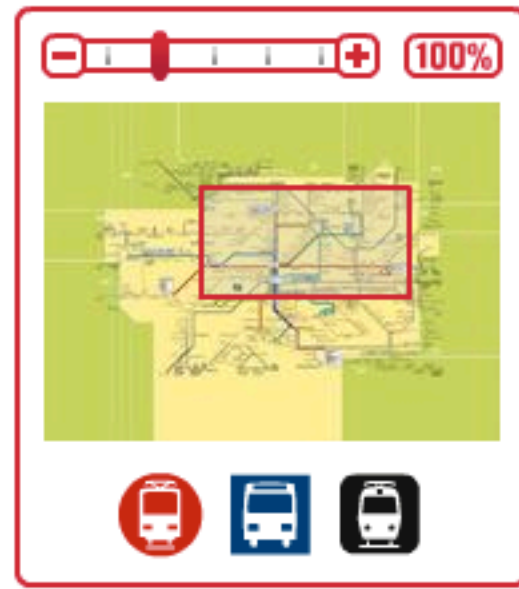

Bedienungsanleitung Kontakt Impressum Datenschutz

Suche Erfurt City Takt ERNA Niederflur VMT Druck/Download

Fahrplanauskunft

Europaplatz 1 3 15 95 111 812

ZooPark 5 26

Rieth 6 20 26

Grubenstr. 10 30 31 35 36 P+R

Nordbahnhof 9

Domplatz 90

Hauptbahnhof 5 B+R

Busbahnhof 52 61 155 234 235

Marcel-Breuer-Ring 43 141 P+R B+R

10